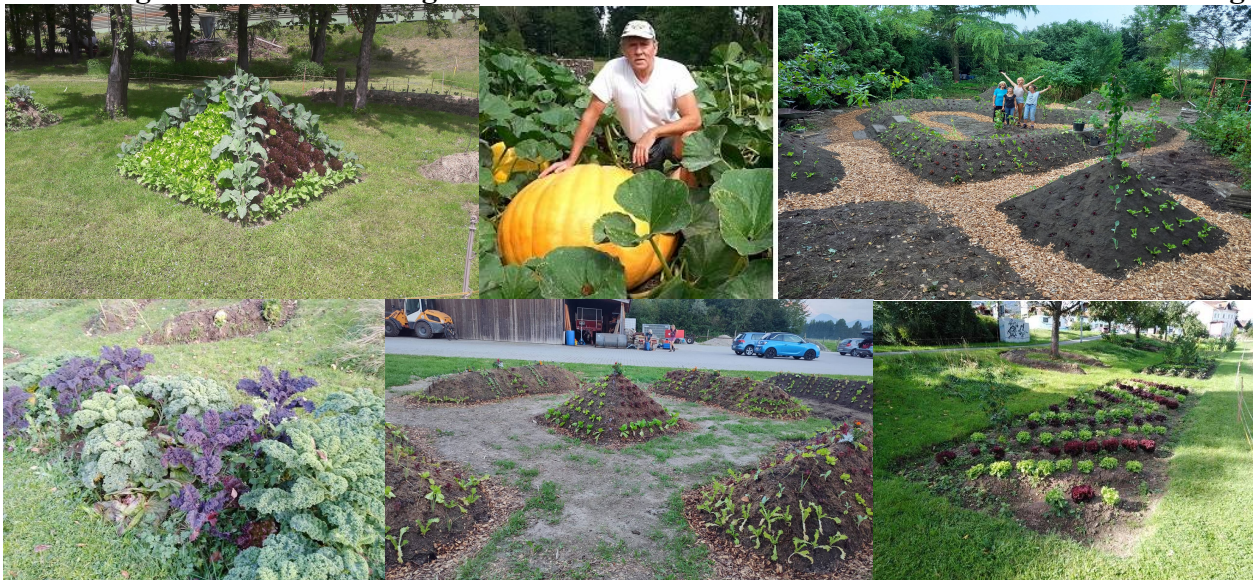

Nachhaltig orientierte Verbraucher, Landwirte und am Thema Selbstversorgung interessierte Menschen und Gruppen sind eingeladen, sich zu informieren und ggf. mitzumachen, beim gemeinsamen Garteln, Ernten und Genießen unserer Gartenfrüchte.

Erwin Kiefer aus D-83209 Prien/Chiemsee <http://www.humane-landwirtschaft.org/> und

Karin Frank. 83209 Bernau <https://www.permakultur-leben.de/>

werden uns in die wunderschöne Welt der permakulturorientierten HUMANEN LandWIRTSCHAFT einführen und mit uns vor Ort in Form eines Vortragsabends und Praxisworkshops in alle funktionalen Details der gartentechnischen, organisatorischen, wirtschaftlichen und der weitreichenden gesellschaftsrelevanten Aspekte solcher immer zahlreicher werdenden Projekte einführen.

Programm: **Donnerstag, den 14.9.2023** um 19.00 Uhr

Ort: 83026 RO-Happing www.happingerhof.de

Initialvortrag von Erwin Kiefer + Karin Frank

Samstag, den 16.9.2023 10:00 - ca 12:00 Uhr

HuLaWi- Workshop „Hügelbeetbau + gemeinsame Gartleraktion“ in

Happing, Happinger Austr. 27 - <https://www.islandpferde-auensee.de/>

Eintritt frei - **Freibleibende** Spende zur Deckung der Veranstaltungskosten erwünscht!

Wir freuen uns auf Euch als ggf. aktive künftige Mitmach-Gemeinschaftsgärtler und Selbstversorger und bitten aus organisatorischen Gründen um Euer individuelle Anmeldung

Themenpark HUMANE LandWIRTSCHAFT neV. - 83026 RO- Happing Seestr. 9

Tel.: Gisela Schreiner: 08031 84963 + Erwin Kiefer 0153 58215306 Mail: hula-info@humane-landwirtschaft.org

Web: <https://www.humane-landwirtschaft.org/projekte/hulawi-rosenheim-happing/>